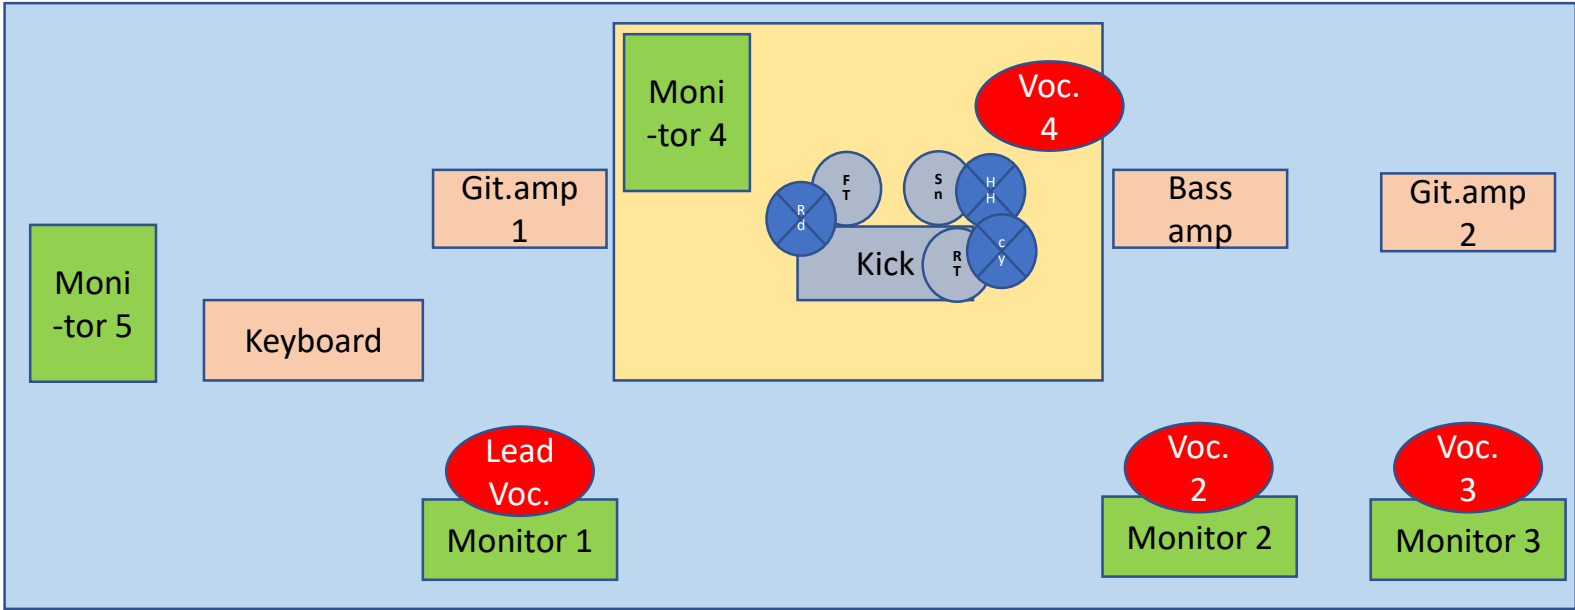

# The Surphonics. Technical Rider.

Ch.	Instr.	Ch.	Instr.	Ch.	Instr.	Mon.	Ch.	Instr.	Mon.
1	Kick	5	Floor Tom	9	Git. 1		13	Lead voc.	1-2-4
2	Snare	6	OH. L	10	Git. 2	1 -2 -3	14	Voc.2	1-2-3-4
3	Hihat	7	OH. R	11	Key. L (DI)	1-2-5	15	Voc.3	1-2-3-4
4	Rack Tom	8	Bass	12	Key. R (DI)	1-2-5	16	Voc.4	1-2-4

### **Monitors :**

- Vijf monitorgroepen.
- Drummonitor rechts van de drummer.

### **Monitormix :**

- In eerste instantie uitsluitend zang. Eigen zang een beetje harder.
- Indien nodig gitaar 2 op de front monitors.
- Op grote podia kick en snare op de front monitors.

### **FOH mix :**

- Sixties geluid. Geen dreunende bas.
- Zang is het belangrijkste.
- Drums, bas en gitaar 2 vormen de basis. (Gitaar 1 en toetsen zijn niet in elk nummer aanwezig.)